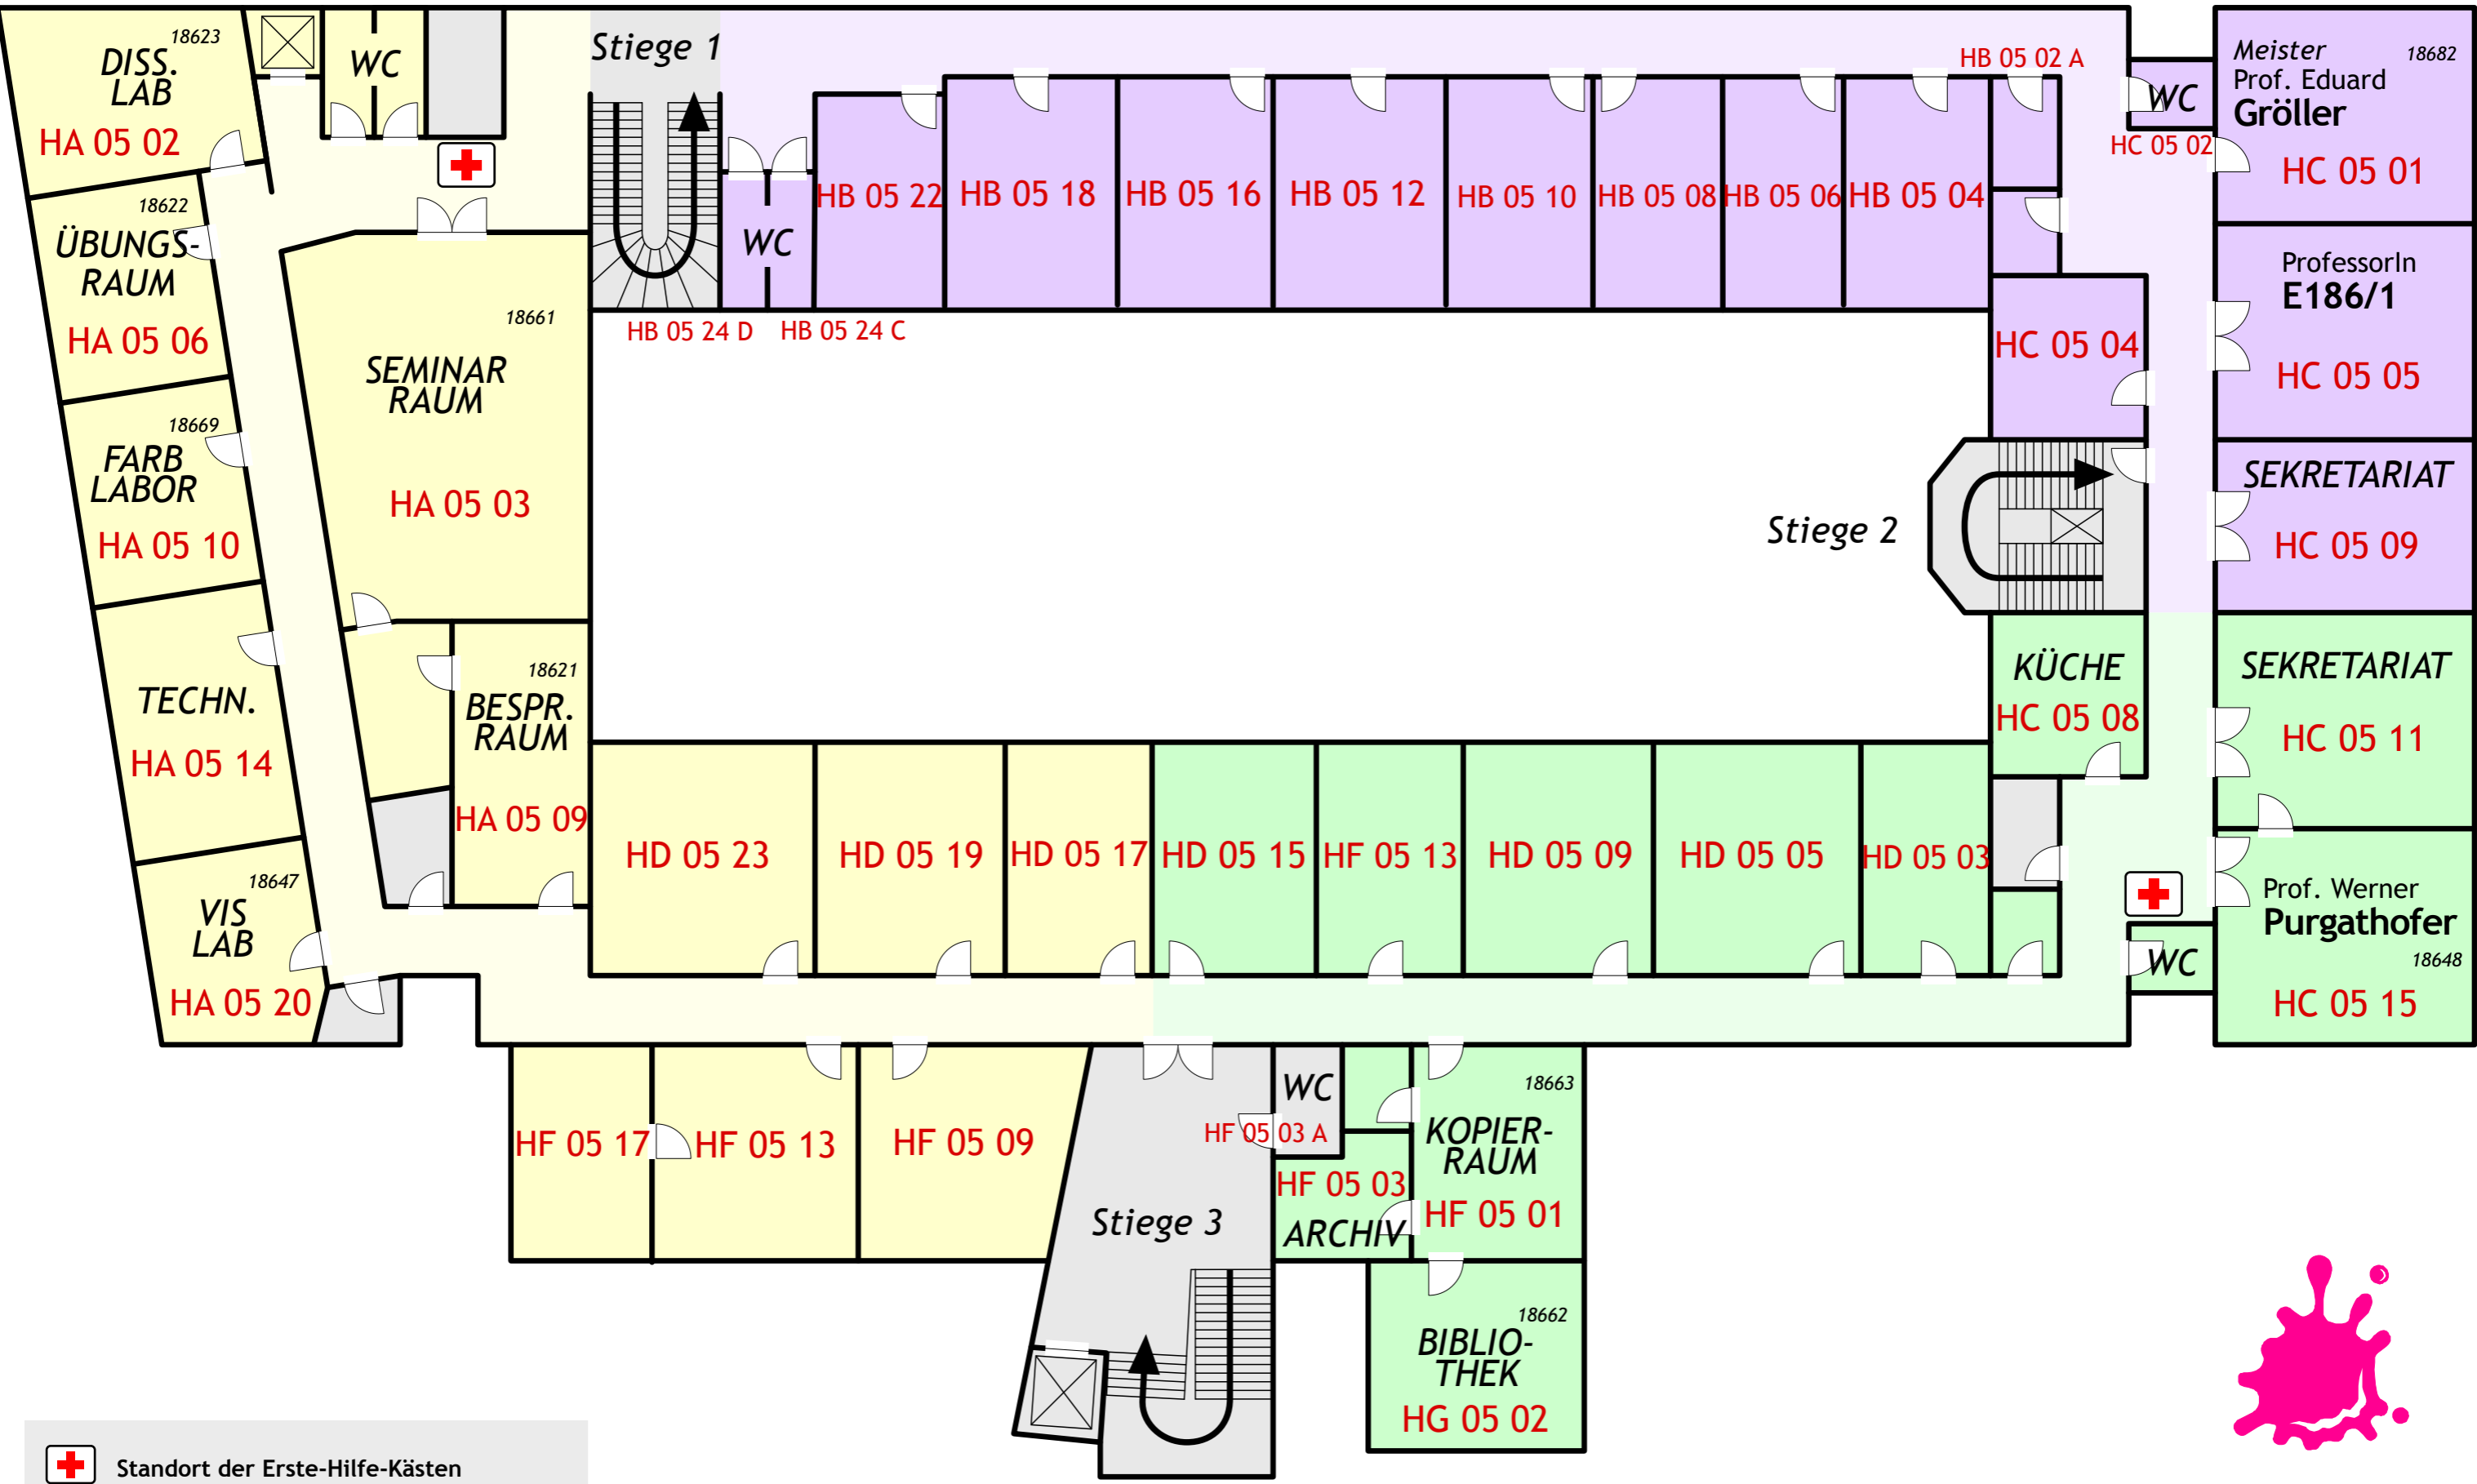

HA 05 01 D HA 05 01 B

Standort der Erste-Hilfe-Kästen

Folgende Personen verfügen in diesem Stockwerk über eine erweiterte Ausbildung in Erster Hilfe:

- | | |
|--------------------|-------|
| Martin Gruber | 18612 |
| Daniel Scherzer | 18684 |
| Claus Scheiblauber | 18646 |

Institut 186 Computergraphik und Algorithmen